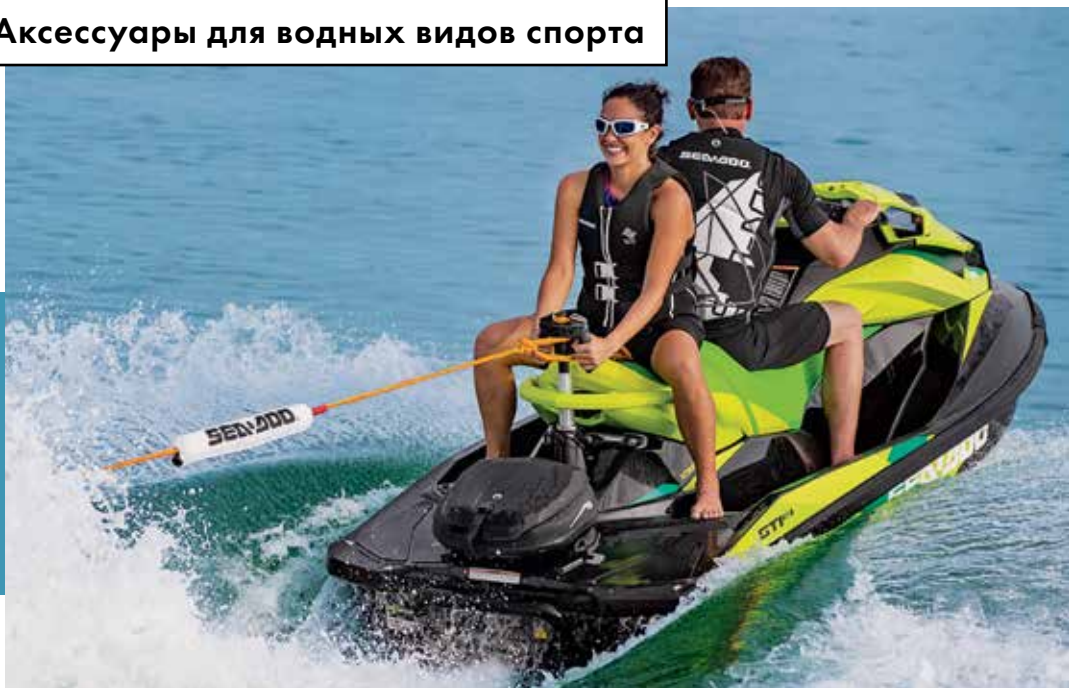

LinQ
SYSTEM

Складной пилон LinQ для буксировки воднолыжника

- Высокий пилон предотвратит попадание буксировочного фала в воду.
- Оснащается поручнями; предусмотрена возможность складывания.
- Стандартное оборудование для моделей WAKE Pro (2018 г.).

RXT, RXT-X, GTX (2018 г. и новее) и FISH PRO 295100863