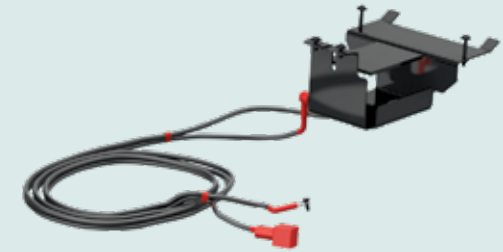

Новинка Комплект кабелей для дополнительной аккумуляторной батареи

- Позволяет добавить вторую батарею и создать конфигурацию с двумя аккумуляторными батареями.
- Это добавит мощность, необходимую для питания электрических компонентов, таких как аудиосистема (295100711) или рыболокатор (295100801), и обеспечит продление времени их работы.
- В комплект входят необходимые электрические кабели и держатель батареи.
- Дополнительная аккумуляторная батарея приобретается отдельно (410301203).

RXT, RXT-X, GTX и WAKE PRO (2018 г. и новее), FISH PRO
295100792

Система регулировки дифферента (VTS) с расширенным диапазоном

(иллюстрация отсутствует)

- Данная система является эксклюзивным решением бренда Sea-Doo; она позволяет регулировать дифферент гидроцикла (наклон по курсу), определяет, насколько будет погружено ваше судно или задран его нос.
- Расширенный диапазон регулировки данной системы VTS в два раза больше диапазона существующей стандартной системы VTS.
- Изменения происходят мгновенно благодаря расположенному на руле переключателю, обеспечивающему точную регулировку ходового дифферента.
- Простое подключение — в комплект поставки входят переключатель, колпачок и необходимые для установки крепежные элементы.
- Стандартное оборудование на моделях SPARK TRIXX.

Sea-Doo SPARK с iBR (2017 г. и новее — полный расширенный диапазон), (2016 г. и ранее — стандартный диапазон)

295100704

Имеет несколько предустановочных положений корпуса гидроцикла относительно поверхности воды при регулировке дифферента. При увеличении дифферента на корму нос гидроцикла поднимается — такая настройка лучше подходит для буксировки. Увеличивая дифферент на нос, вы получаете возможность управлять гидроциклом в более энергичной манере, а днище судна имеет большую площадь соприкосновения с водой.