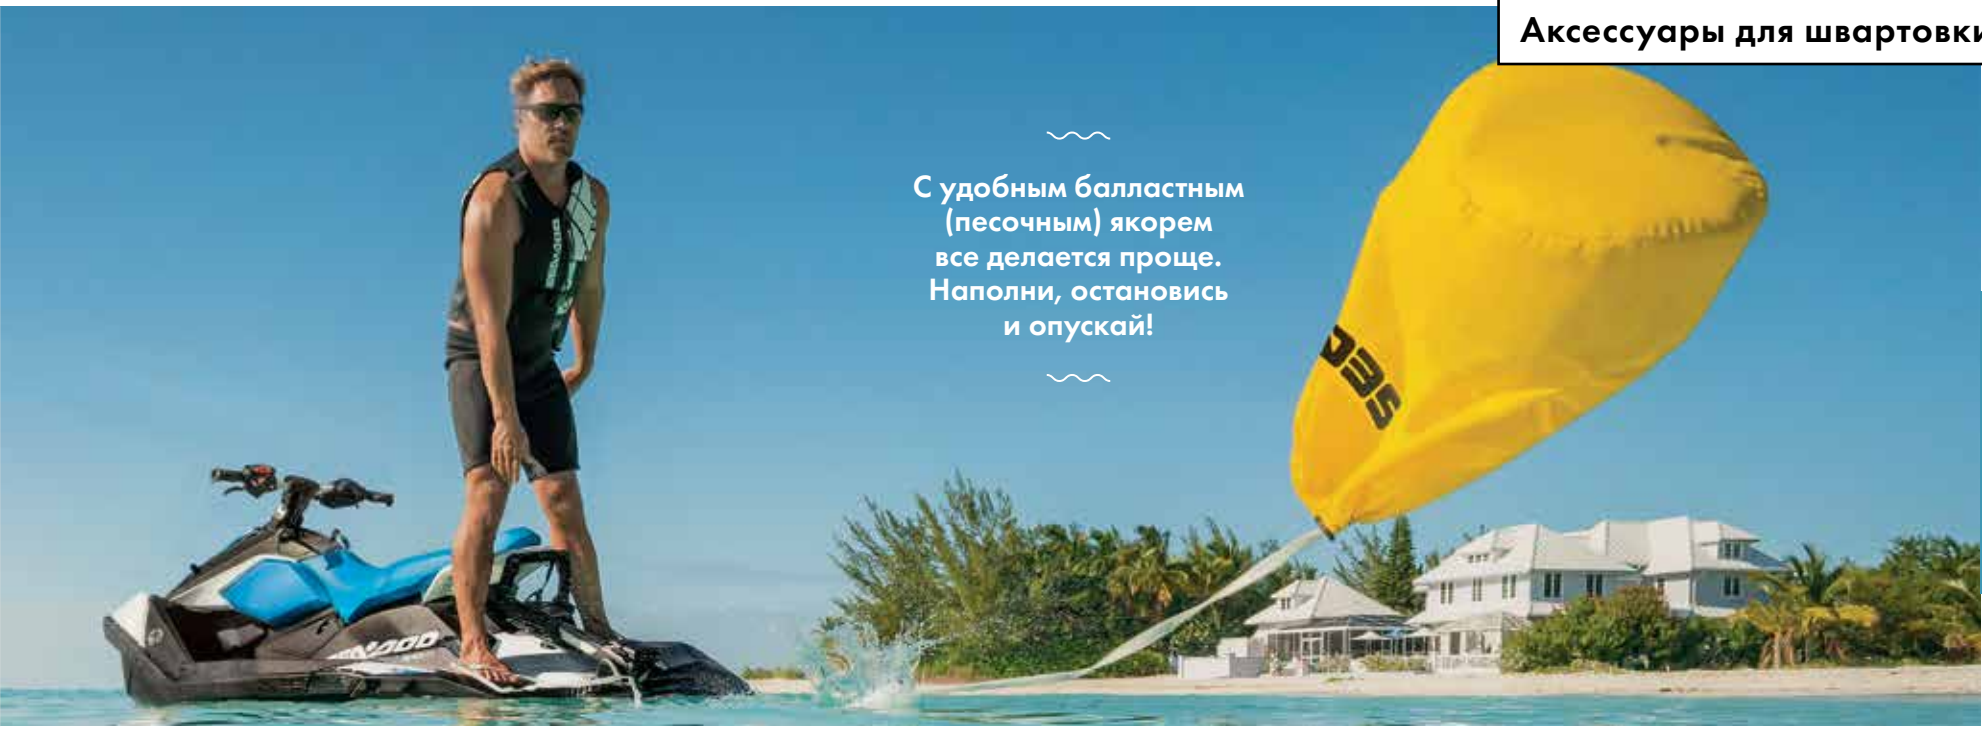

С удобным балластным (песочным) якорем все делается проще. Наполни, остановись и опускай!